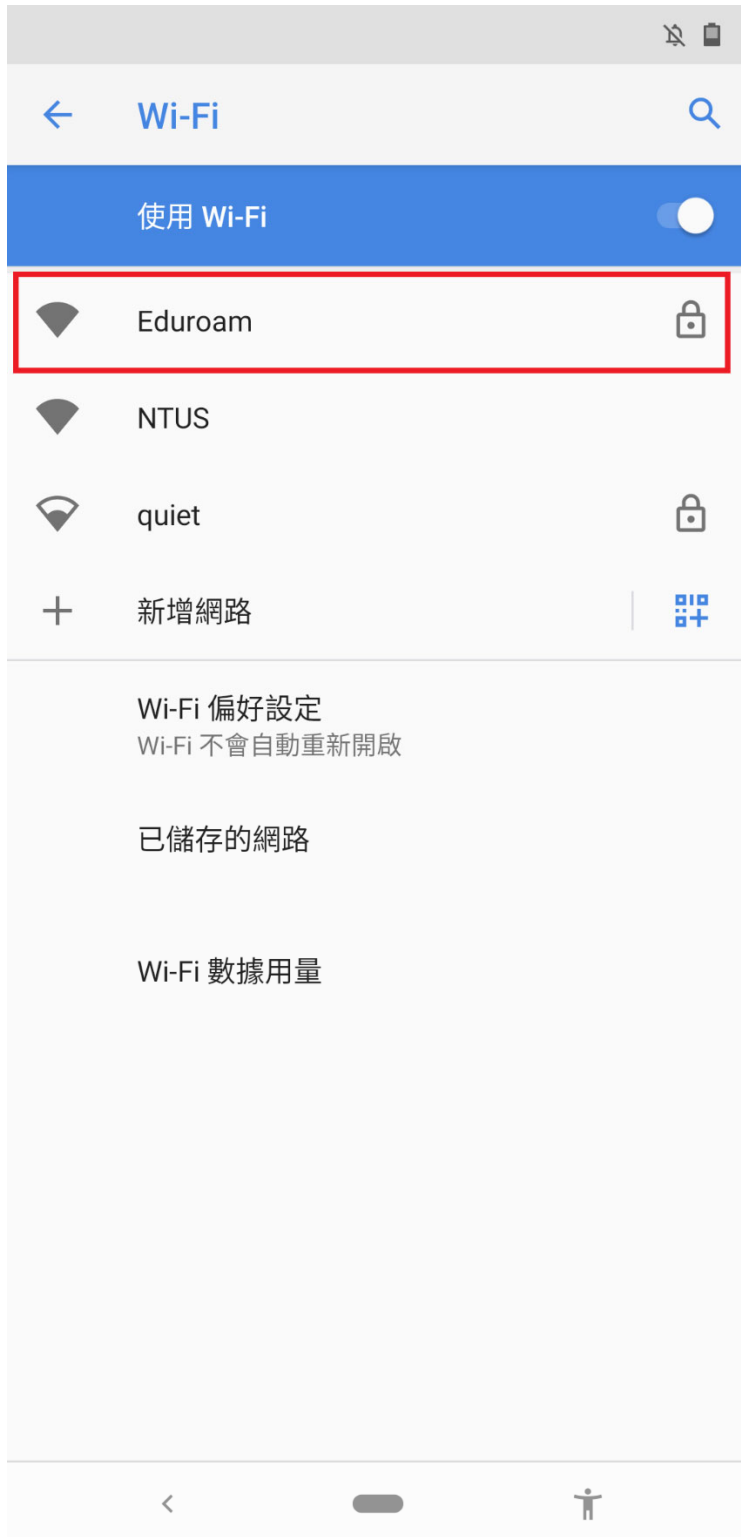

國立臺灣體育運動大學 Eduroam 使用教學

步驟 1. Wifi 網路選擇 Eduroam

步驟 2. 填入相關資訊(依照圖面設定)

Eduroam

EAP 方法
PEAP

階段 2 驗證
無

CA 憑證
使用系統憑證

網域
ntus.edu.tw