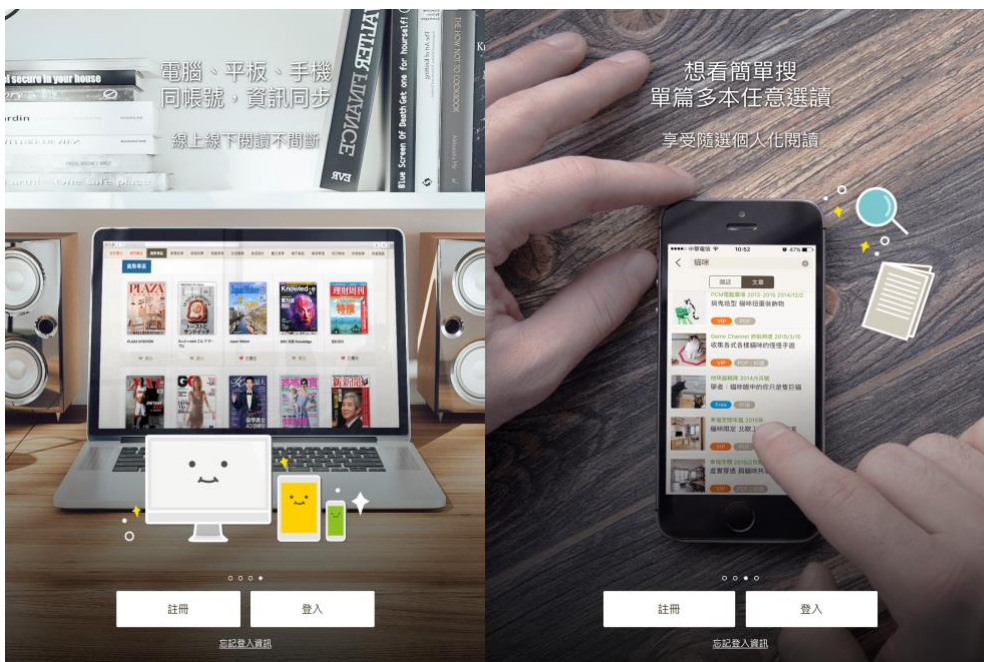

# Kono Libraries 使用手冊

1. Kono Libraries 連結: <https://library.thekono.com/ntus/libraries/chinese>

## 2. Kono Libraries 四大特色

- 於**圖書館 IP 範圍內註冊**，免費暢讀所有雜誌。
- 熱門**獨家中譯**日文雜誌，多元視角看世界。
- 想看簡單搜，單本多篇任意選讀。
- 電腦、手機、平板；同帳號，資訊同步。